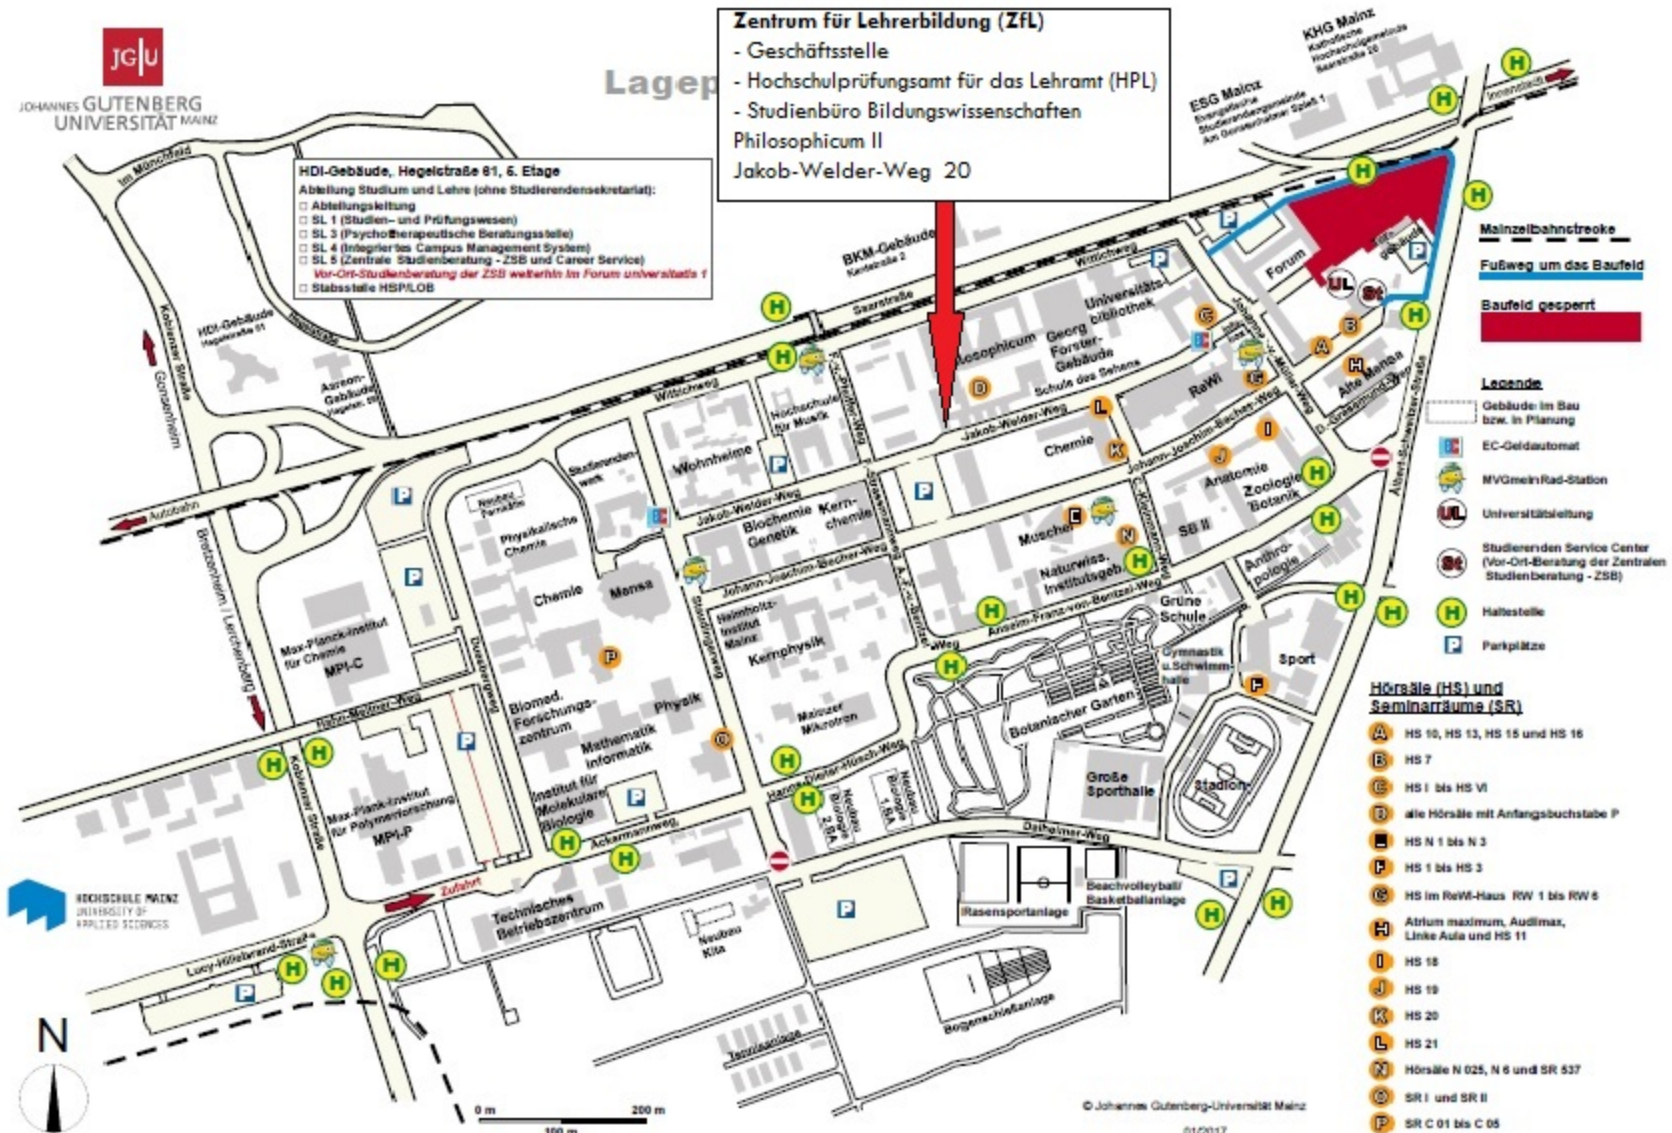

Zentrum für Lehrerbildung (ZfL)

- Geschäftsstelle
- Hochschulprüfungsamt für das Lehramt (HPL)
- Studienbüro Bildungswissenschaften
- Philosophicum II
- Jakob-Welder-Weg 20

HDI-Gebäude, Hegelstraße 81, 6. Etage

- Abteilungsleitung
- SL 1 (Studien- und Prüfungswesen)
- SL 3 (Psychotherapeutische Beratungsstelle)
- SL 4 (Integriertes Campus Management System)
- SL 5 (Zentrale Studienberatung - ZSB und Career Service)
- Vor-Ort-Studienberatung der ZSB weiterhin im Forum Universitäts 1
- Stabsstelle HSPLOB

Mainzelbahnstrecke

Fußweg um das Baufeld

Baufeld gesperrt

Legende

- Gebäude im Bau bzw. in Planung
- EC-Geldautomat
- MVG/Lehrstuhl-Station
- Universitätsbibliothek
- Studierenden Service Center (Vor-Ort-Beratung der Zentralen Studienberatung - ZSB)
- Haltstelle
- Parkplätze

Hörsäle (HS) und Seminarräume (SR)

- A HS 10, HS 13, HS 15 und HS 16
- B HS 7
- C HS 1 bis HS 6
- D alle Hörsäle mit Anfangsbuchstabe P
- E HS N 1 bis N 3
- F HS 1 bis HS 3
- G HS im RaWi-Haus RW 1 bis RW 6
- H Atrium maximum, Audimax, Linke Aula und HS 11
- I HS 18
- J HS 19
- K HS 20
- L HS 21
- M Hörsäle N 025, N 6 und SR 537
- N SR I und SR II
- P SR C 01 bis C 05